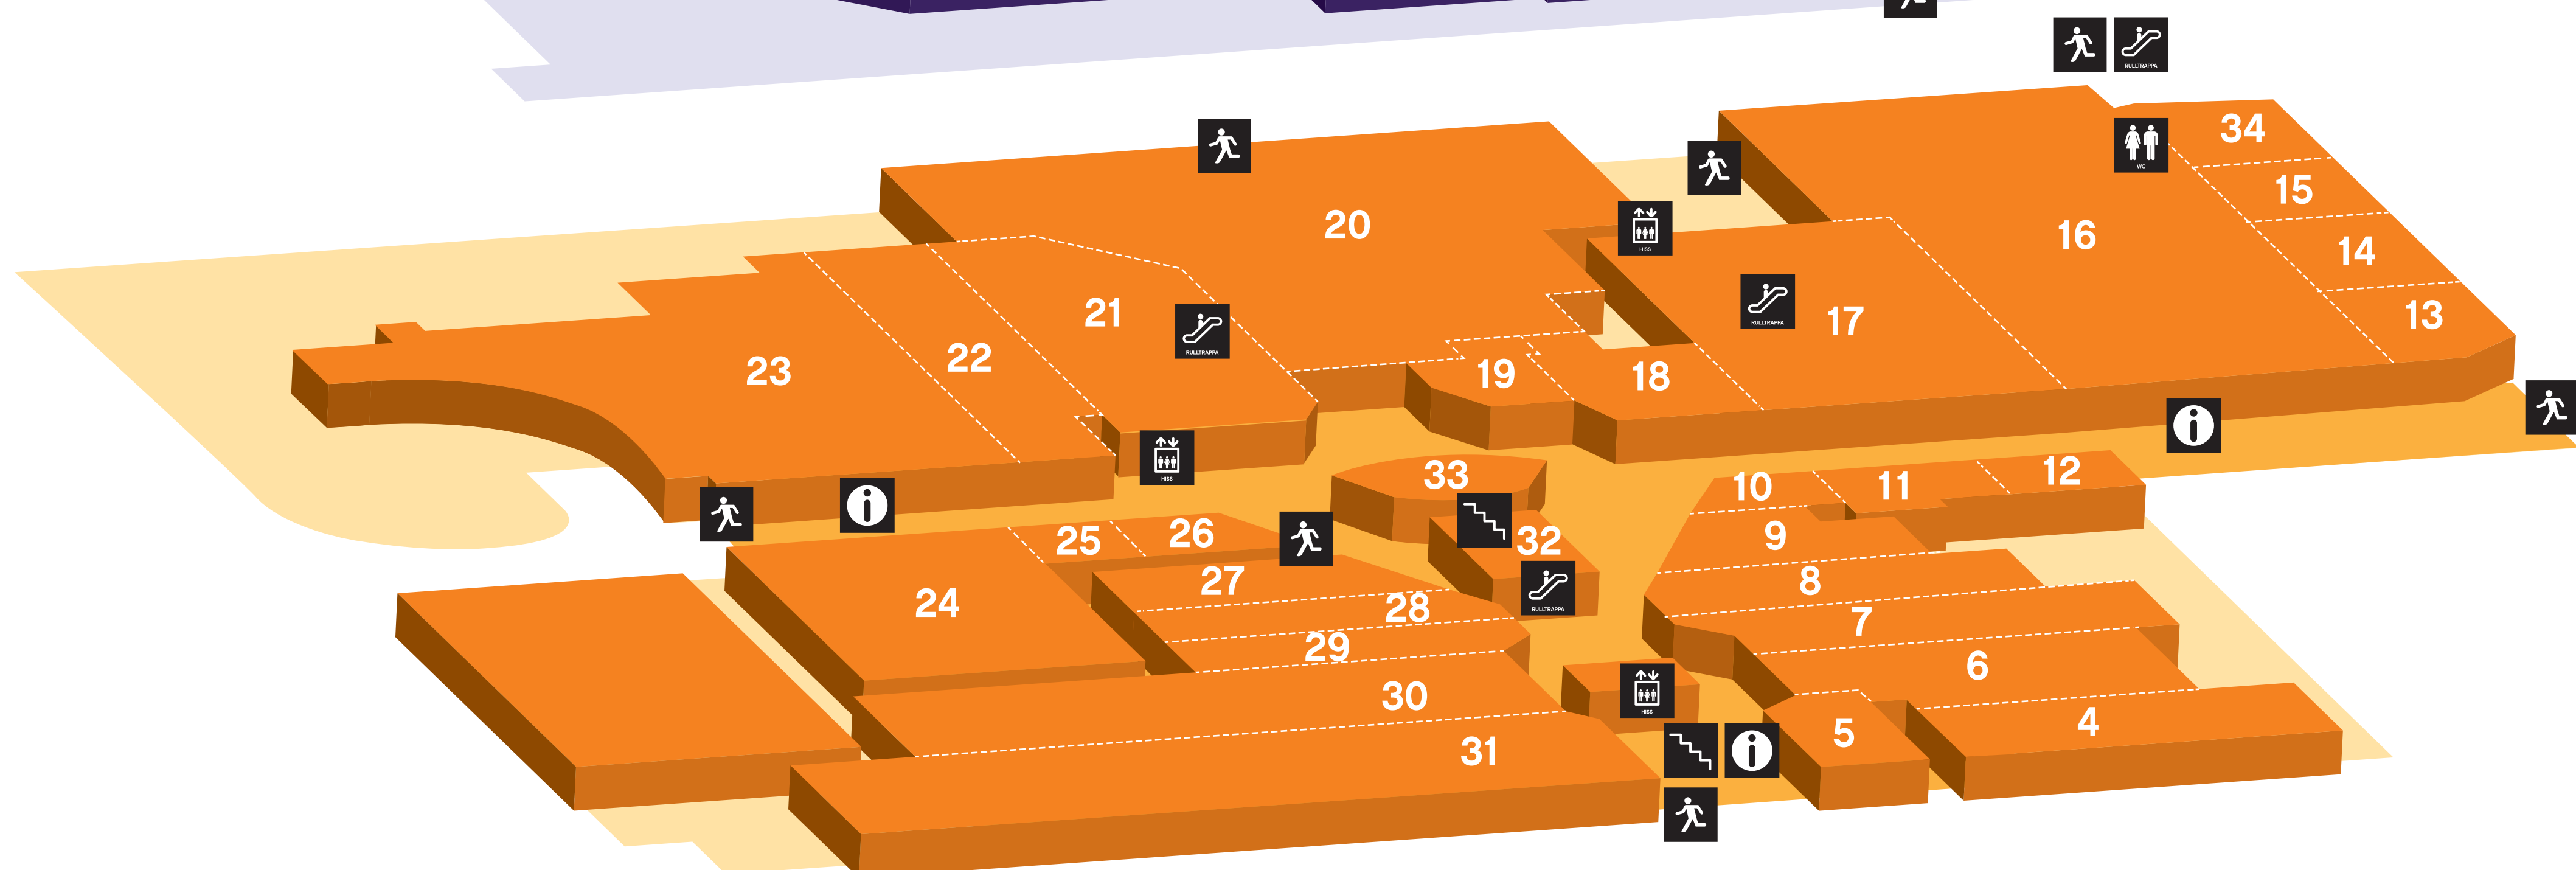

HITTA PÅ COMMERCE

3

2

1

BANKOMAT

Kontantcenter **25**

BOKHANDEL

Akademibokhandeln **31**

HUS & HEM

Hemtex **30**

MAT & DRYCK

Bishops Arms **4**

Espresso House **33**

Gräddhyllan **49**

Kahls The- & Kaffehandel **26**

Laserdome

Restaurang & Pub **2**

Spice 'N Rice **43**

Subway **34**

Systembolaget **23**

MODE & KLÄDER

Bik Bok **27**

Brothers **36**

Carlings **8**

Gina Tricot **46**

H&M (plan 1 & 2) **21, 21**

KappAhl **16**

Skoakademin/Ecco Store **50**

Twilfit **48**

VOLT **7**

SKÖNHET & HÄLSA

Apotek Hjärtat **6**

Center Nail **15**

Commerce Frisören **1**

Ink Skövde **3**

Rituals **18**

Synoptik **29**

Syster och Bror Salonger **24**

SMINK & ACCESSOARER

Accent **45**

Glitter **19**

Guldfynd **9**

Kicks **40**

Ur & Penn **39**

SPORT & FRITID

Stadium **20**

TELEFONI & TEKNIK

Fix My Phone **32**

Kjell & Company **22**

Tele2 **11**

Toalett

Skötrum

Rulltrappa

Utrymningsväg

Information

Handikapptoalett

Trappa

Hiss

Parkering

Commerce